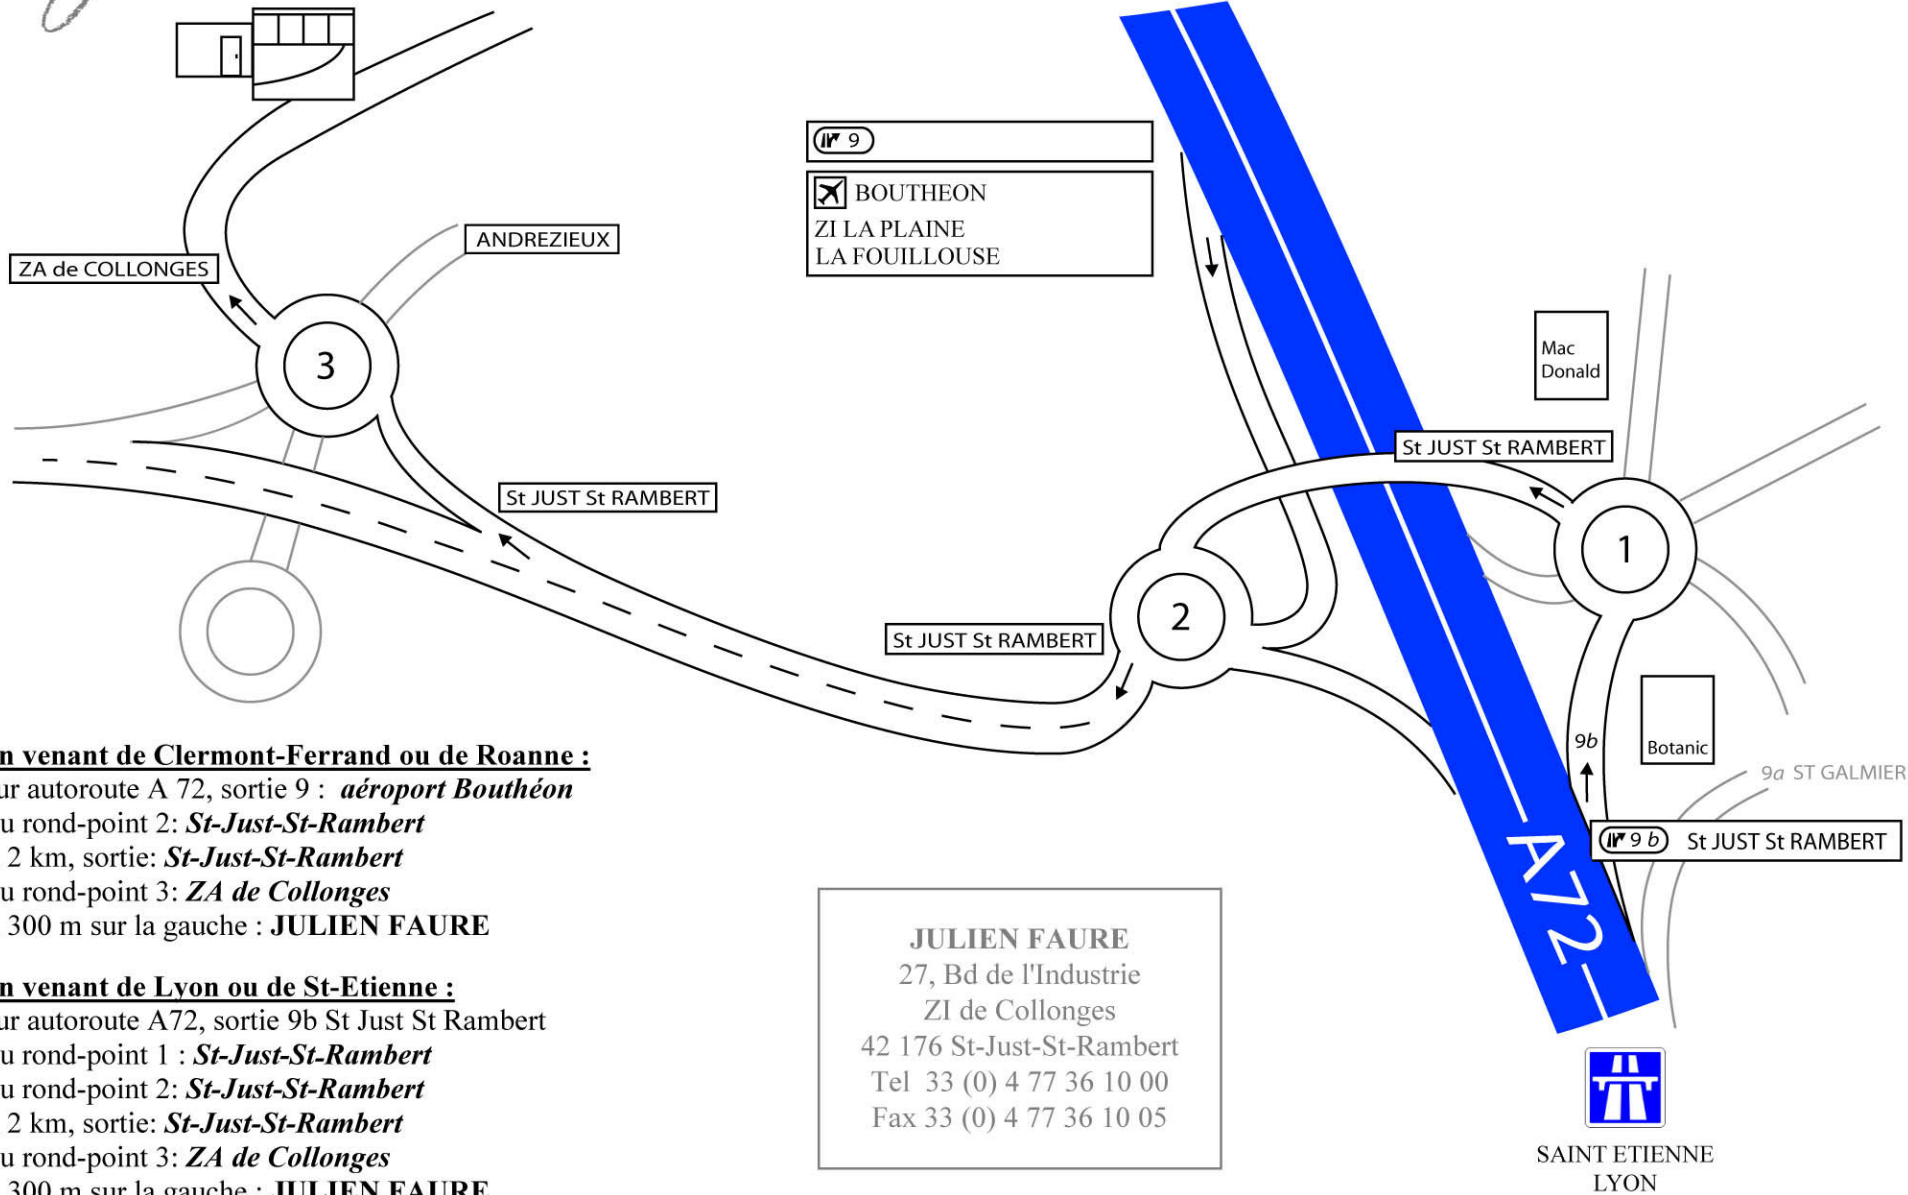

Julien Faure

En venant de Clermont-Ferrand ou de Roanne :

Sur autoroute A 72, sortie 9 : *aéroport Boutheon*

Au rond-point 2: *St-Just-St-Rambert*

A 2 km, sortie: *St-Just-St-Rambert*

Au rond-point 3: *ZA de Collonges*

A 300 m sur la gauche : **JULIEN FAURE**

En venant de Lyon ou de St-Etienne :

Sur autoroute A72, sortie 9b St Just St Rambert

Au rond-point 1 : *St-Just-St-Rambert*

Au rond-point 2: *St-Just-St-Rambert*

A 2 km, sortie: *St-Just-St-Rambert*

Au rond-point 3: *ZA de Collonges*

A 300 m sur la gauche : **JULIEN FAURE**

9
BOUTHEON
ZI LA PLAINE
LA FOUILLOUSE

JULIEN FAURE
27, Bd de l'Industrie
ZI de Collonges
42 176 St-Just-St-Rambert
Tel 33 (0) 4 77 36 10 00
Fax 33 (0) 4 77 36 10 05

Mac
Donald

St JUST St RAMBERT

Botanic

9a ST GALMIER

9b St JUST St RAMBERT

SAINT ETIENNE
LYON